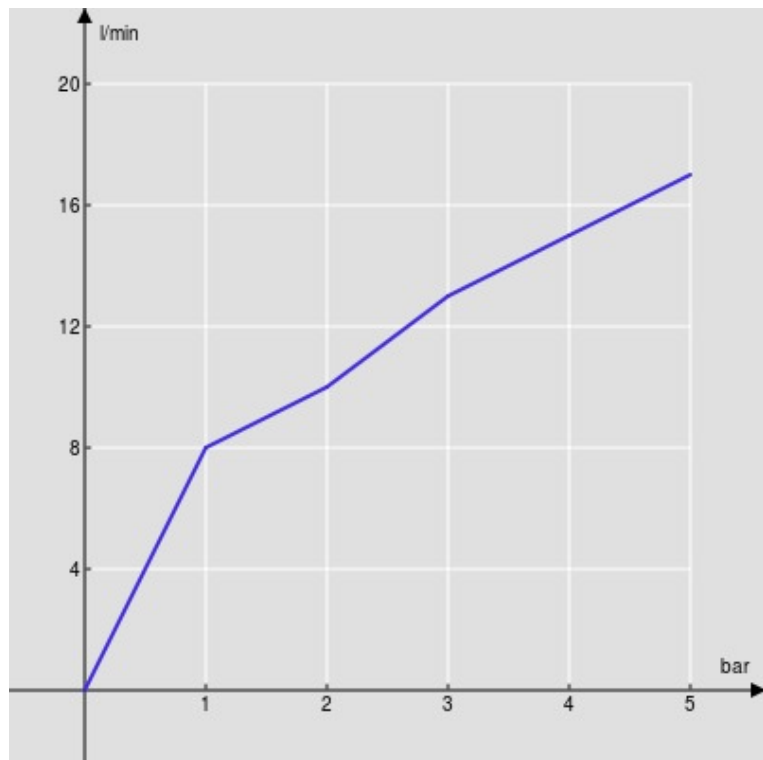

SPECIFICHE

Parte esterna batteria 3 fori a parete con bocca lunga

Velvet black

Aeratore anticalcare M 18,5 x 1

Lunghezza bocca min 175 - max 205 mm

Senza scarico

Imballo: 41 x 21 x 7 cm / 0,006027 m<sup>3</sup> / 2,468 kg

DIAGRAMMA DI PORTATA: ACQUA CALDA/FREDDA

— Aeratore

DIAGRAMMA DI PORTATA: ACQUA MISCELATA

— Aeratore