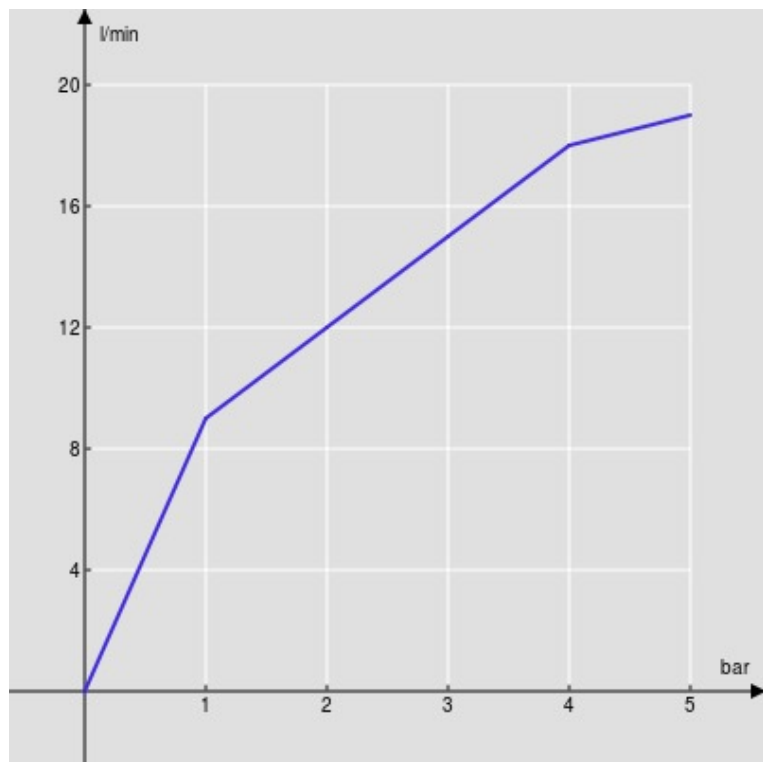

SPECIFICHE

Parte esterna batteria 3 fori a parete con bocca lunga

Velvet black

Aeratore anticalcare M 18,5 x 1

Lunghezza bocca min 175 - max 205 mm

Senza scarico

Imballo: 41 x 21 x 7 cm / 0,006027 m<sup>3</sup> / 2,468 kg

DIAGRAMMA DI PORTATA: ACQUA CALDA/FREDDA

— Aeratore

DIAGRAMMA DI PORTATA: ACQUA MISCELATA

— Aeratore