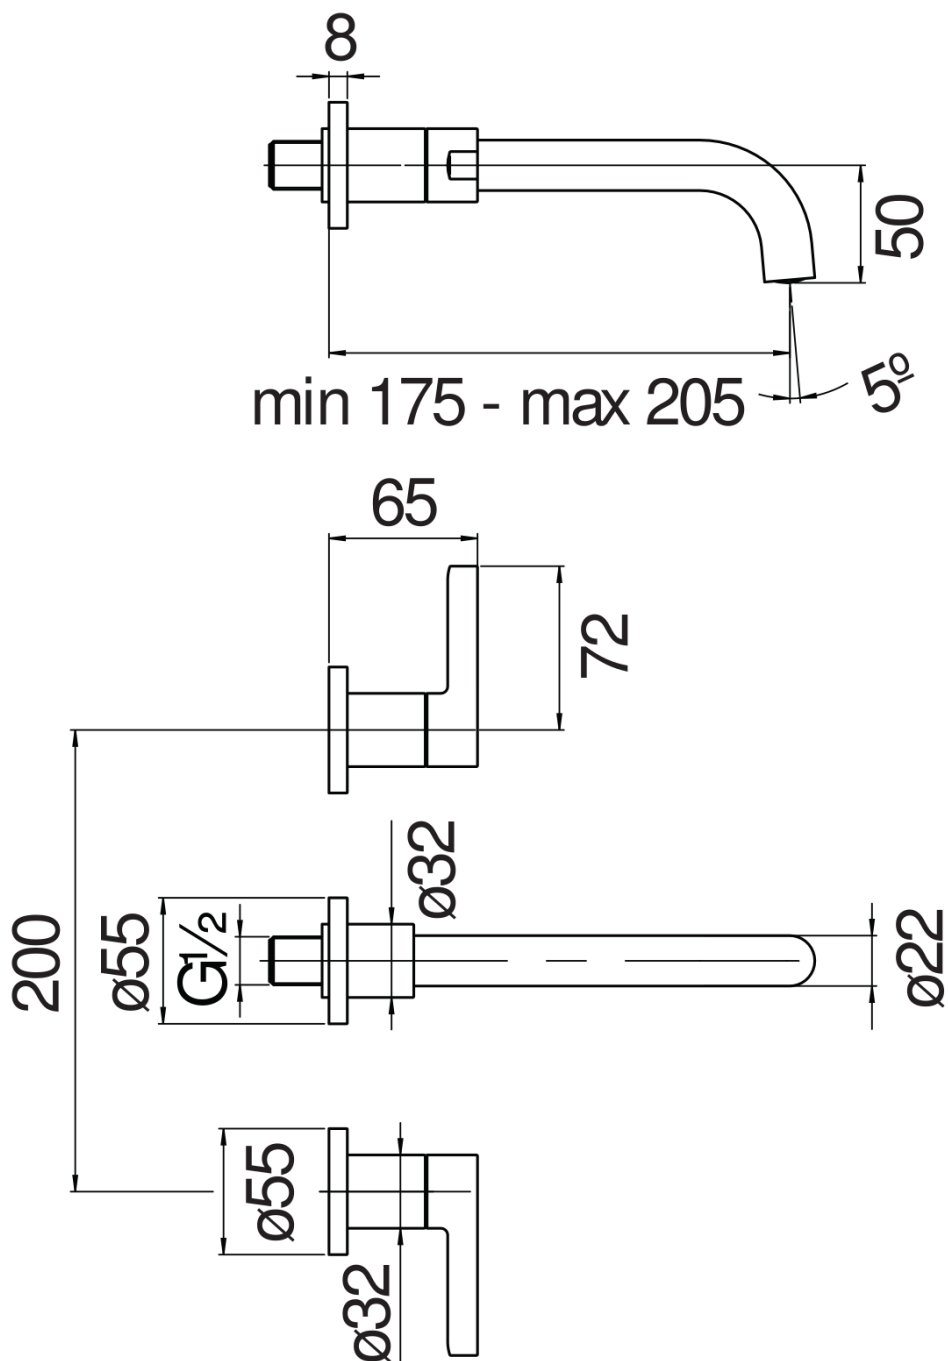

SPECIFICHE

Parte esterna batteria 3 fori a parete con bocca lunga

Velvet black

Aeratore anticalcare M 18,5 x 1

Lunghezza bocca min 175 - max 205 mm

Senza scarico

Imballo: 41 x 21 x 7 cm / 0,006027 m<sup>3</sup> / 2,468 kg

DIAGRAMMA DI PORTATA: ACQUA CALDA/FREDDA

— Aeratore

DIAGRAMMA DI PORTATA: ACQUA MISCELATA

— Aeratore